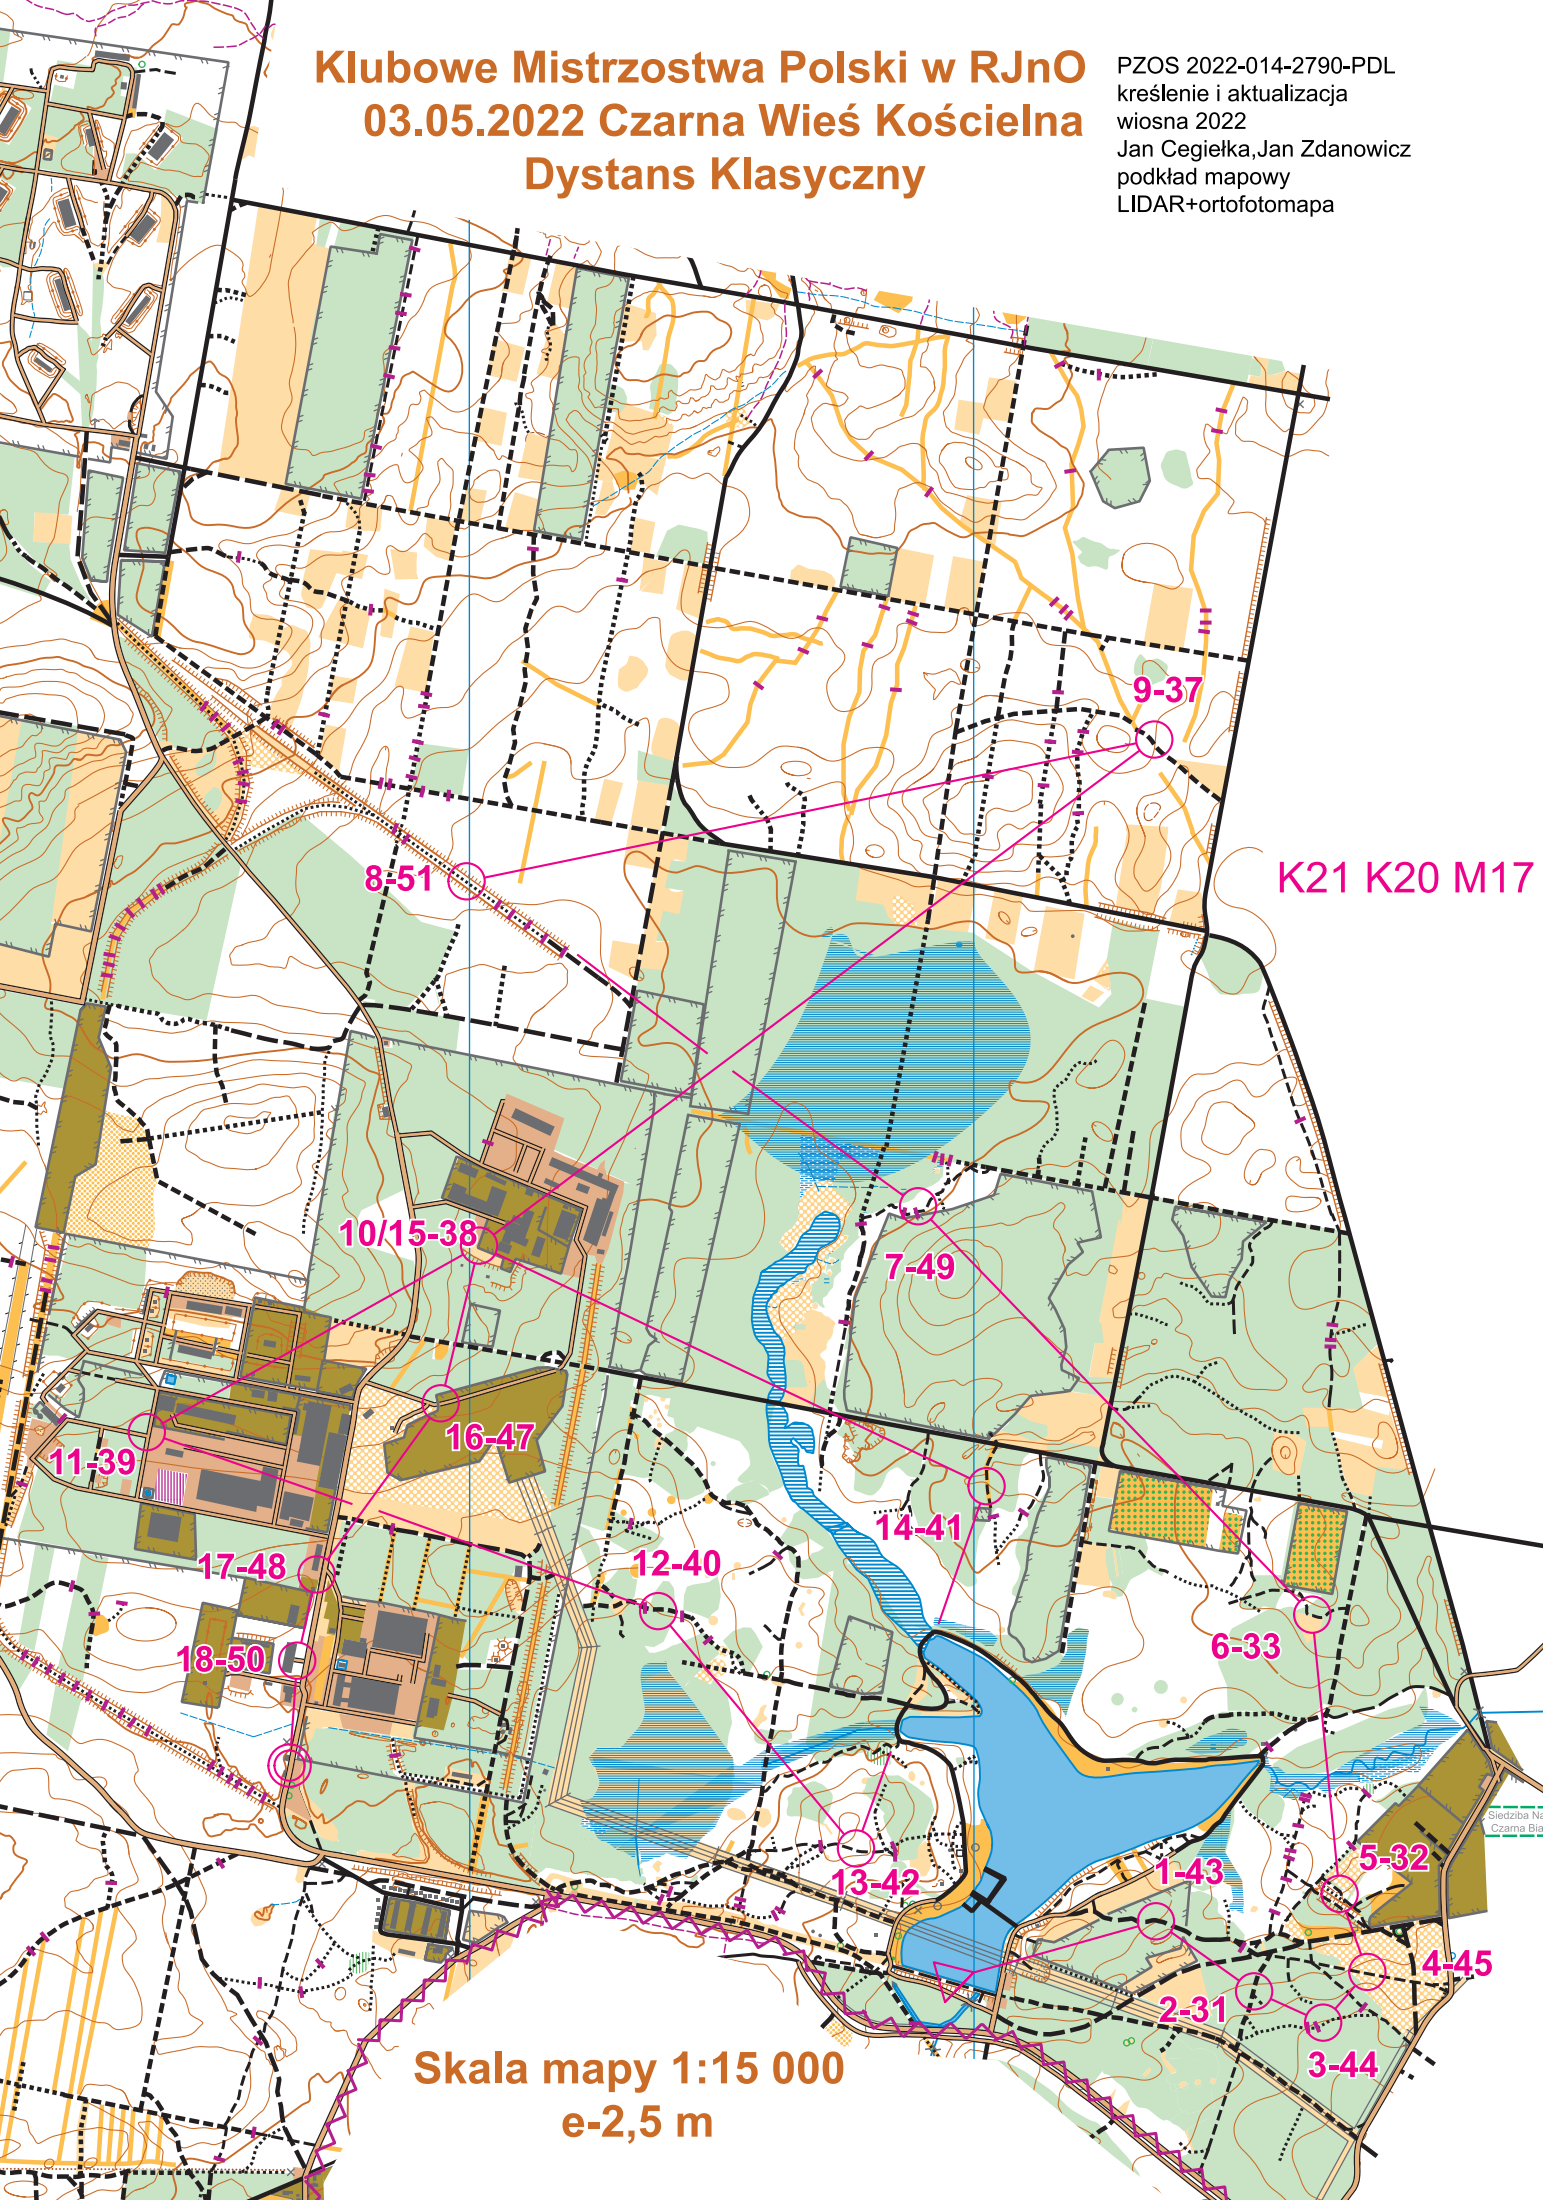

Klubowe Mistrzostwa Polski w RjNo

03.05.2022 Czarna Wieś Kościelna

Dystans Klasyczny

PZOS 2022-014-2790-PDL
kreślenie i aktualizacja
wiosna 2022
Jan Cegiełka, Jan Zdanowicz
podkład mapowy
LIDAR+ortofotomapa

K21 K20 M17

Skala mapy 1:15 000
e-2,5 m

Siedziba Na
Czarna Bia